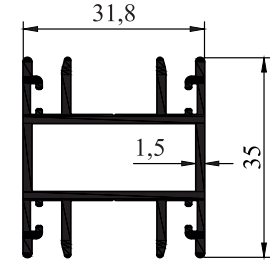

GUILLOTINE SLIDING GLASS

1700-210
KASA
1.705 KG/M

1700-214
YAN KASA
0.470 KG/M

1700-215
SÜRME KENET
0.715 KG/M

1700-213
YAN KASA
1.135 KG/M

1700-211
KASA
0.610 KG/M

1700-216
SÜRME KENET
0.485 KG/M

1700-217
SÜRME KANAT
0.970 KG/M