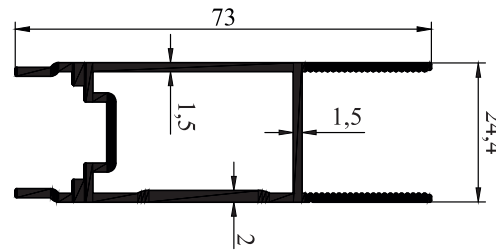

GUILLOTINE SLIDING GLASS

1700-210
KASA
1.705 KG/M

1700-214
YAN KASA
0.470 KG/M

1700-215
SÜRME KENET
0.715 KG/M

1700-213
YAN KASA
1.135 KG/M

1700-211
KASA
0.610 KG/M

1700-216
SÜRME KENET
0.485 KG/M

1700-217
SÜRME KANAT
0.970 KG/M