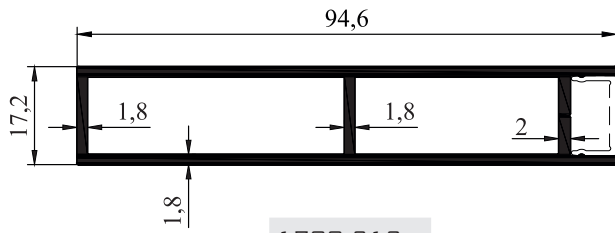

GUILLOTINE SLIDING GLASS

1700-210
KASA
1.705 KG/M

1700-214
YAN KASA
0.470 KG/M

1700-215
SÜRME KENET
0.715 KG/M

1700-213
YAN KASA
1.135 KG/M

1700-211
KASA
0.610 KG/M

1700-216
SÜRME KENET
0.485 KG/M

1700-217
SÜRME KANAT
0.970 KG/M