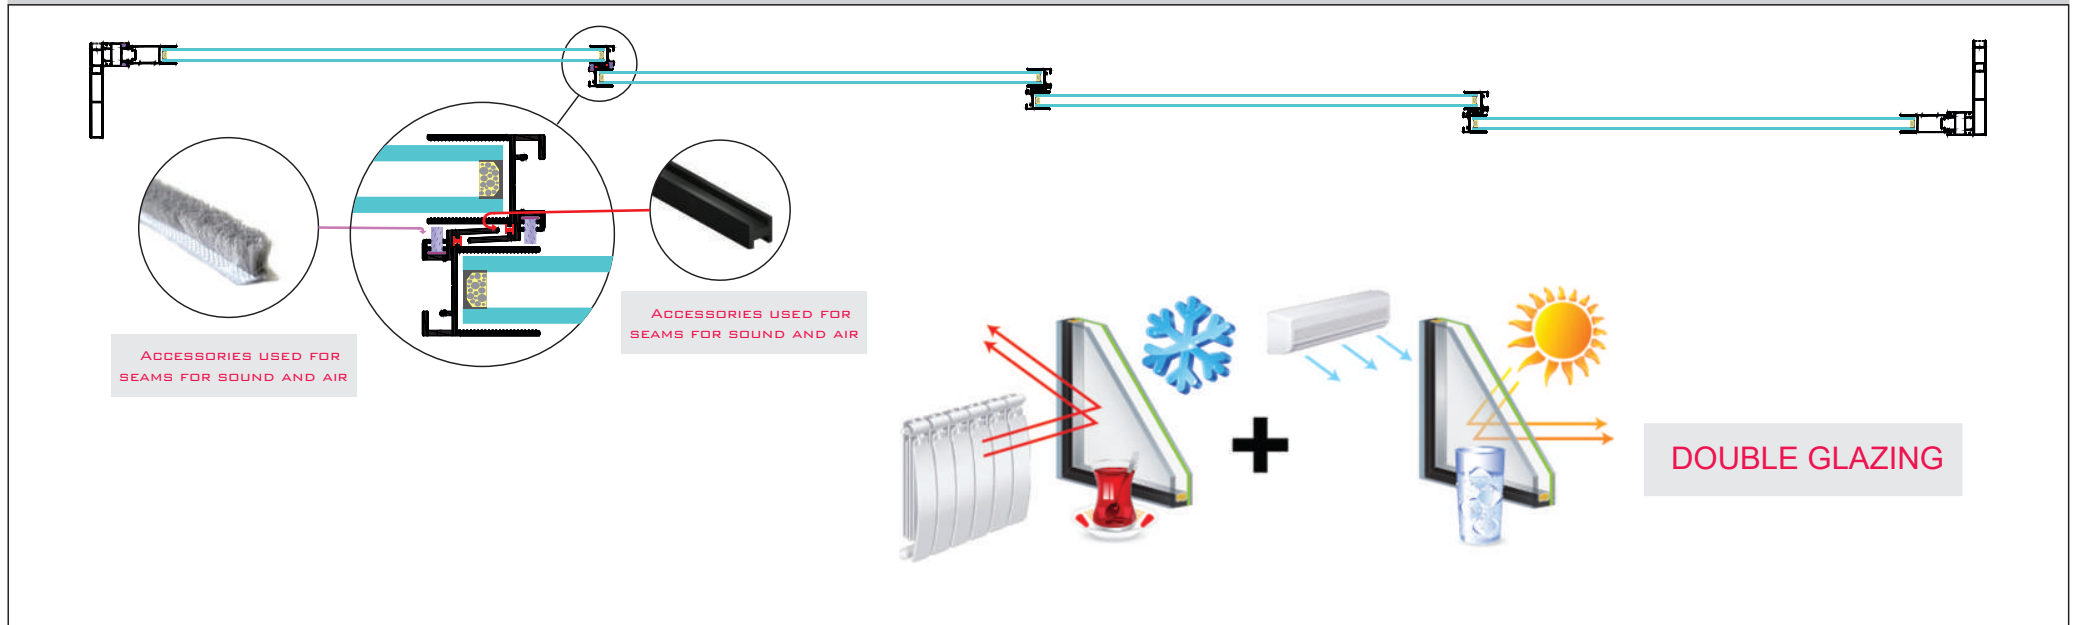

1700-212
BAZA
0.860 KG/M

1700-194
BEMUS 8MM U
0.395 KG/M

"Güzel günler, şeffaf anılarla dolu"

www.seffaftasarim.com

 **ŞEFFAFGRUP**

“ WE CAN CREATE PRIVATE AND SECURE SPACE FOR YOU ”

GUILLOTINE SLIDING GLASS