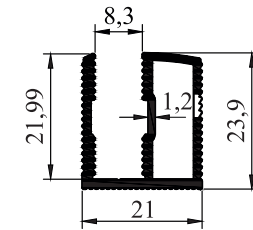

1700-194
BEMUS 8MM U
0.395 KG/M

"Güzel günler, şeffaf anılarla dolu"

www.seffaftasarim.com

ŞEFFAFGRUP