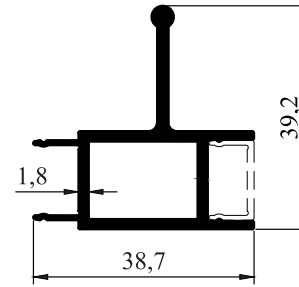

GUILLOTINE SLIDING GLASS

1700-210
KASA
1.705 KG/M

1700-214
YAN KASA
0.470 KG/M

1700-215
SÜRME KENET
0.715 KG/M

1700-213
YAN KASA
1.135 KG/M

1700-211
KASA
0.610 KG/M

1700-216
SÜRME KENET
0.485 KG/M

1700-217
SÜRME KANAT
0.970 KG/M