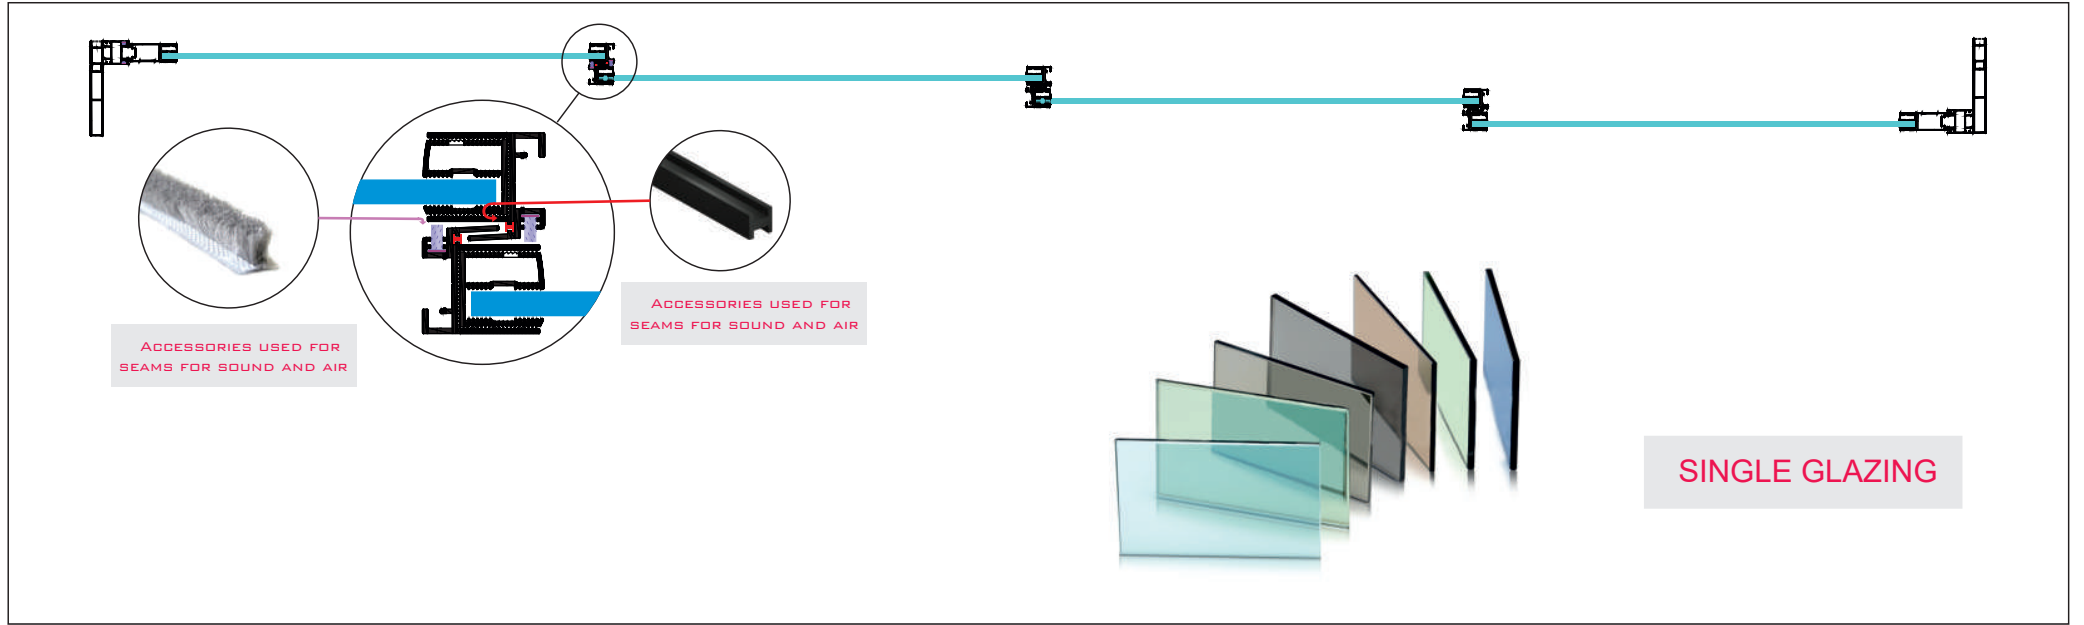

1700-212
BAZA
0.860 KG/M

1700-194
BEMUS 8MM U
0.395 KG/M

"Güzel günler, şeffaf anılarla dolu"

www.seffaftasarim.com

 **ŞEFFAFGRUP**

“ WE CAN CREATE PRIVATE AND SECURE SPACE FOR YOU ”

GUILLOTINE SLIDING GLASS