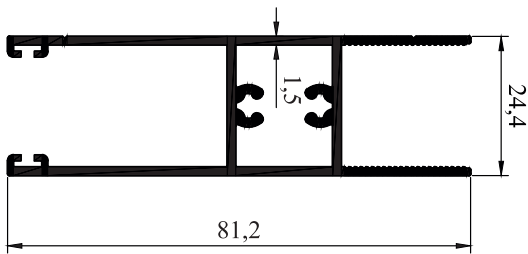

GUILLOTINE SLIDING GLASS

1700-210
KASA
1.705 KG/M

1700-214
YAN KASA
0.470 KG/M

1700-215
SÜRME KENET
0.715 KG/M

1700-213
YAN KASA
1.135 KG/M

1700-211
KASA
0.610 KG/M

1700-216
SÜRME KENET
0.485 KG/M

1700-217
SÜRME KANAT
0.970 KG/M