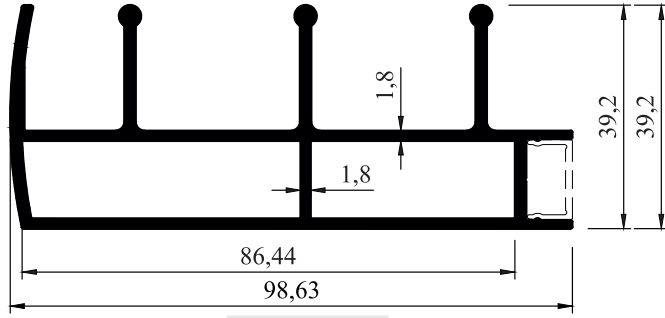

GUILLOTINE SLIDING GLASS

1700-210
KASA
1.705 KG/M

1700-214
YAN KASA
0.470 KG/M

1700-215
SÜRME KENET
0.715 KG/M

1700-213
YAN KASA
1.135 KG/M

1700-211
KASA
0.610 KG/M

1700-216
SÜRME KENET
0.485 KG/M

1700-217
SÜRME KANAT
0.970 KG/M