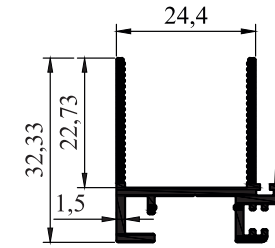

GUILLOTINE SLIDING GLASS

1700-210
KASA
1.705 KG/M

1700-214
YAN KASA
0.470 KG/M

1700-215
SÜRME KENET
0.715 KG/M

1700-213
YAN KASA
1.135 KG/M

1700-211
KASA
0.610 KG/M

1700-216
SÜRME KENET
0.485 KG/M

1700-217
SÜRME KANAT
0.970 KG/M