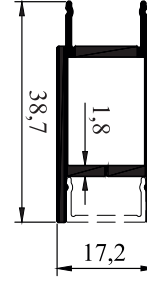

GUILLOTINE SLIDING GLASS

1700-210
KASA
1.705 KG/M

1700-214
YAN KASA
0.470 KG/M

1700-215
SÜRME KENET
0.715 KG/M

1700-213
YAN KASA
1.135 KG/M

1700-211
KASA
0.610 KG/M

1700-216
SÜRME KENET
0.485 KG/M

1700-217
SÜRME KANAT
0.970 KG/M