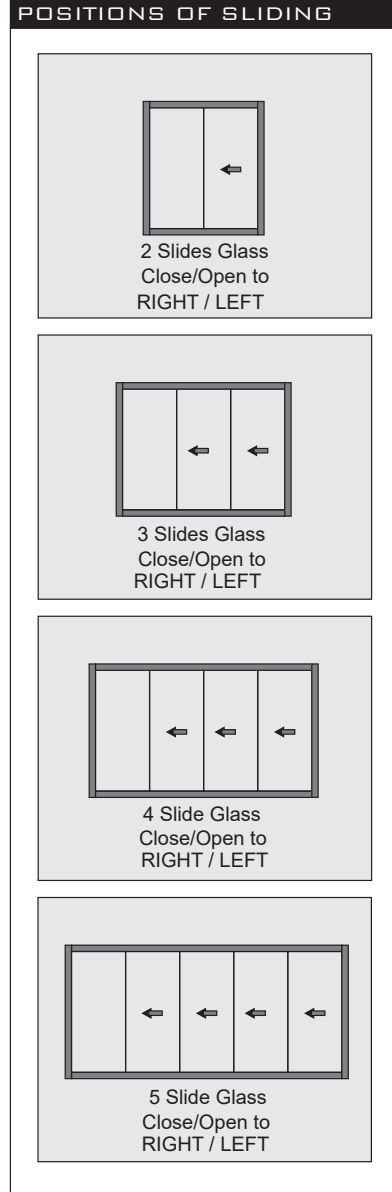

“WE CAN CREATE PRIVATE AND **SECURE** SPACE FOR YOU”

GUILLOTINE SLIDING GLASS

"Güzel günler, şeffaf anılarla dolu"

www.seffaftasarim.com

ŞEFFAFGRUP®