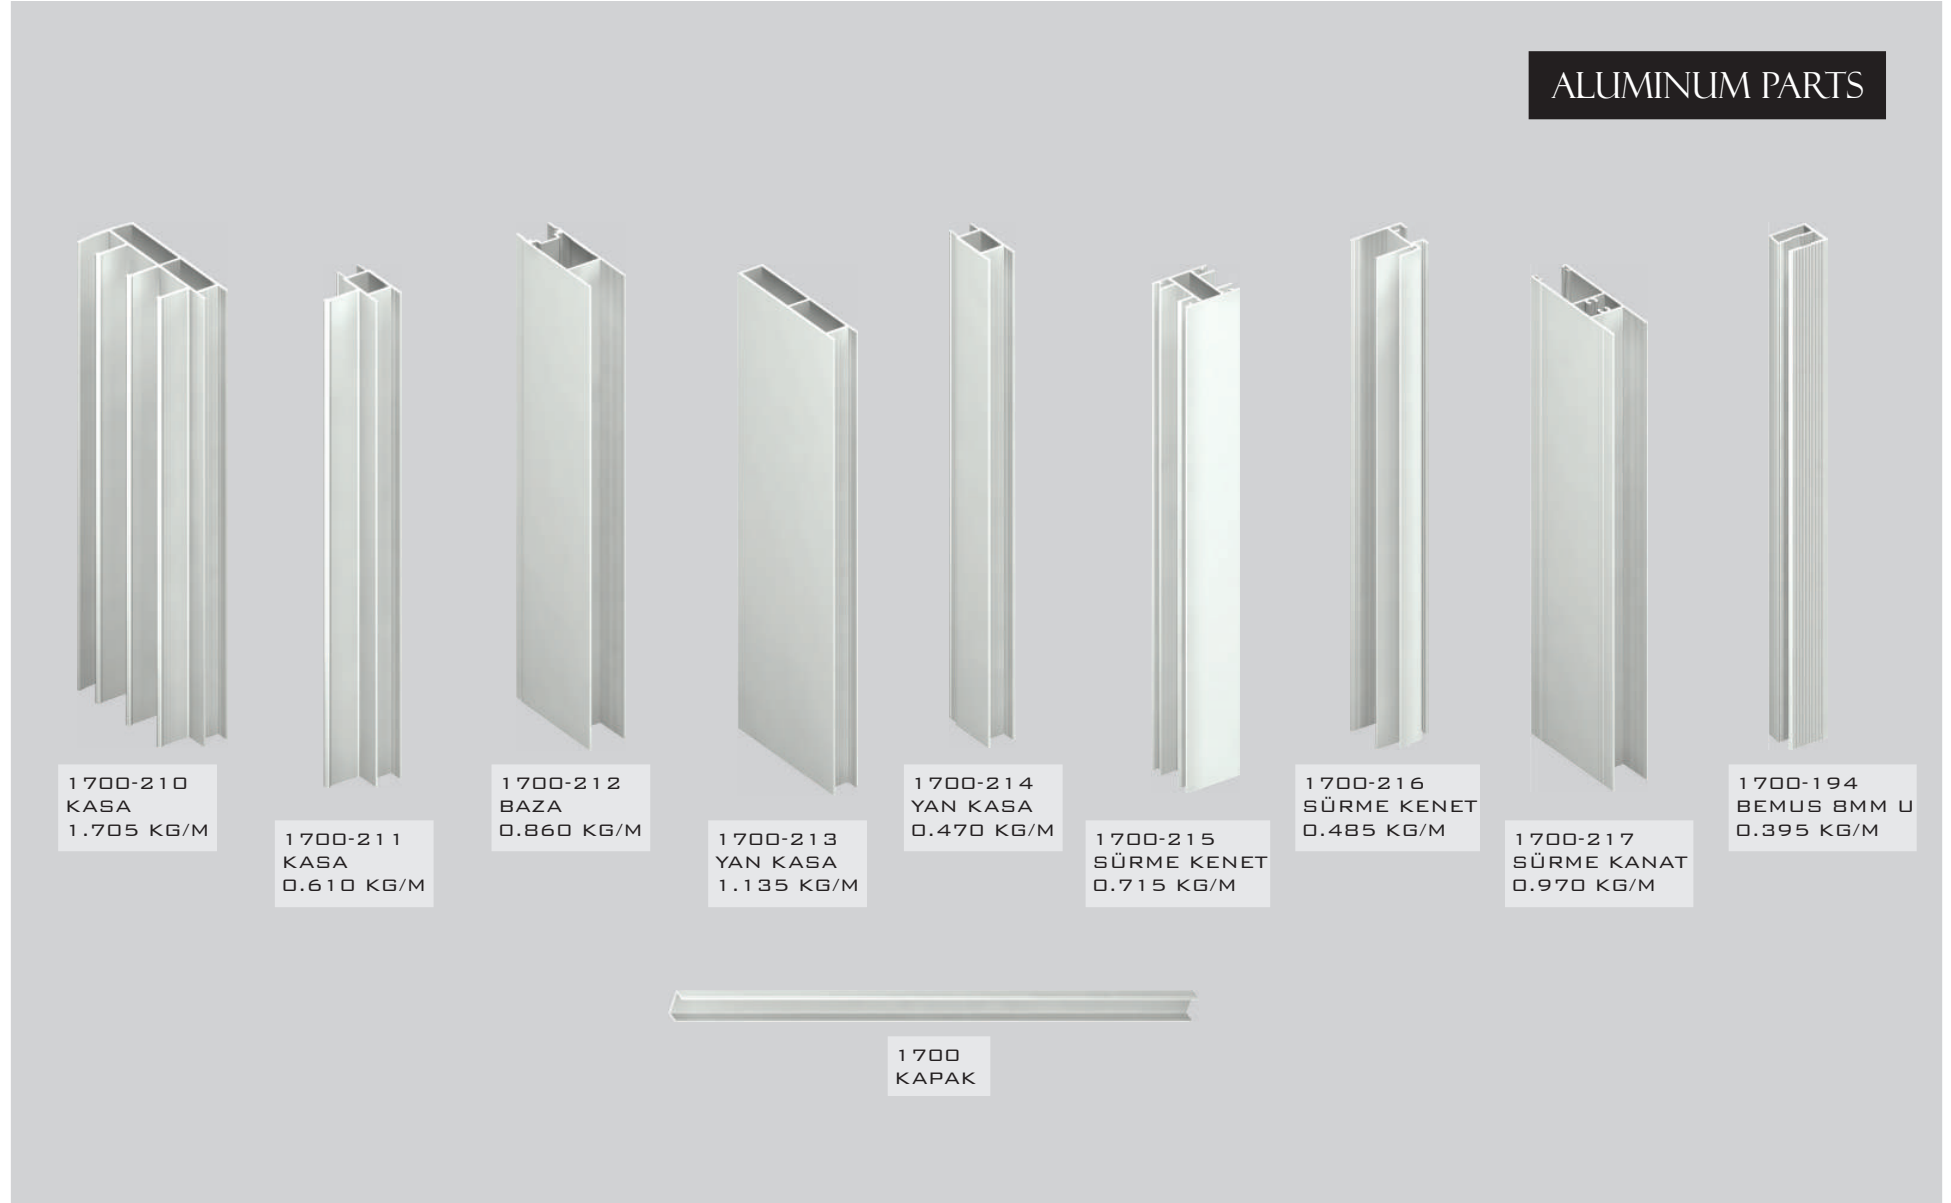

“WE CAN CREATE PRIVATE AND **SECURE** SPACE FOR YOU”

GUILLOTINE SLIDING GLASS

"Güzel günler, şeffaf anılarla dolu"

www.seffaftasarim.com

ŞEFFAFGRUP®