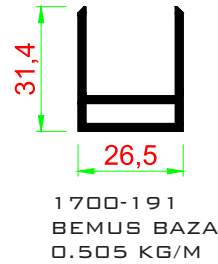

“WE CAN CREATE PRIVATE AND **SECURE** SPACE FOR YOU”

GUILLOTONE STANDARD