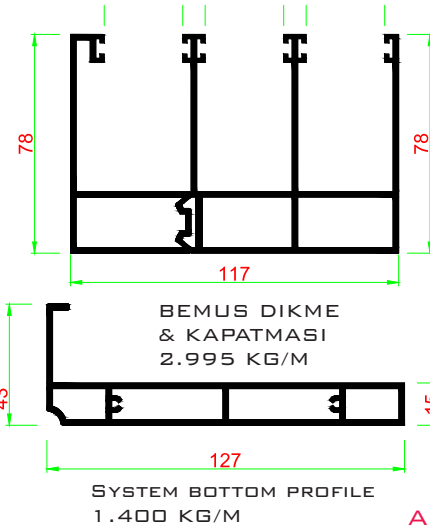

“WE CAN CREATE PRIVATE AND **SECURE** SPACE FOR YOU”

GUILLOTONE STANDARD

28 28 28

ACCORDING TO CUSTOMER REQUEST

"Güzel günler, şeffaf anılarla dolu"

www.seffaftasarim.com

ŞEFFAFGRUP®