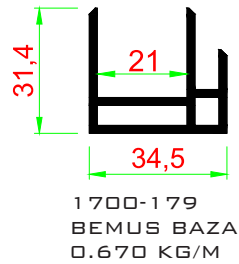

“WE CAN CREATE PRIVATE AND **SECURE** SPACE FOR YOU”

GUILLOTONE STANDARD