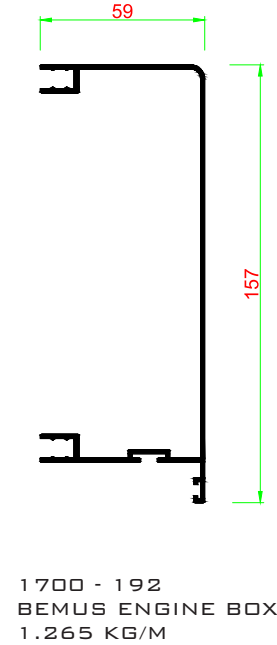

“WE CAN CREATE PRIVATE AND **SECURE** SPACE FOR YOU”

GUILLOTONE STANDARD