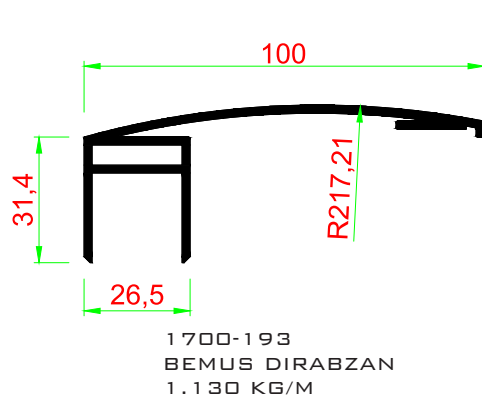

“WE CAN CREATE PRIVATE AND **SECURE** SPACE FOR YOU”

GUILLOTONE STANDARD