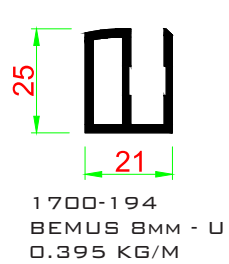

“WE CAN CREATE PRIVATE AND **SECURE** SPACE FOR YOU”

GUILLOTONE STANDARD