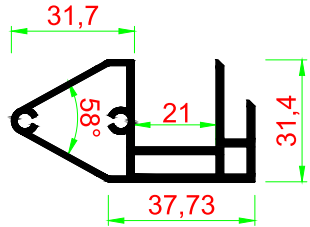

“WE CAN CREATE PRIVATE AND **SECURE** SPACE FOR YOU”

GUILLOTONE STANDARD