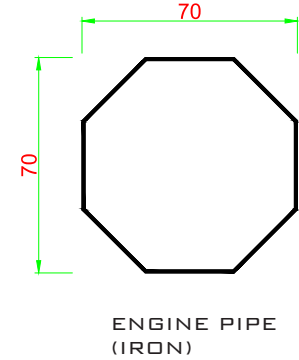

“WE CAN CREATE PRIVATE AND **SECURE** SPACE FOR YOU”

GUILLOTONE STANDARD