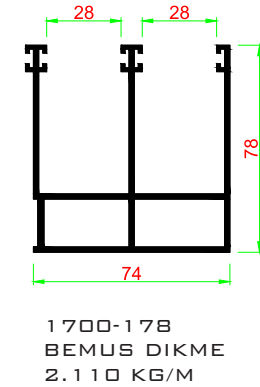

“WE CAN CREATE PRIVATE AND **SECURE** SPACE FOR YOU”

GUILLOTONE STANDARD

28 28 28

ACCORDING TO CUSTOMER REQUEST

"Güzel günler, şeffaf anılarla dolu"

www.seffaftasarim.com

ŞEFFAFGRUP®