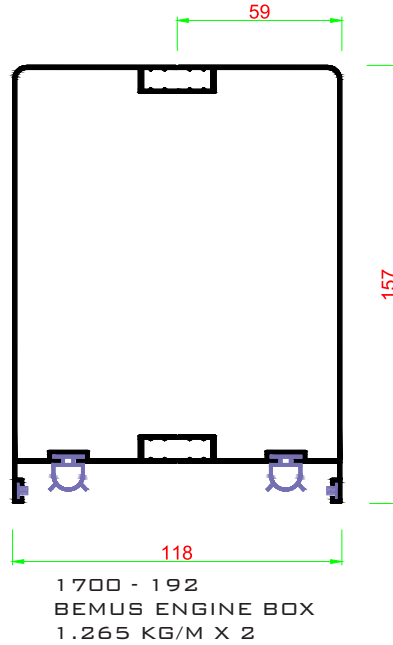

“WE CAN CREATE PRIVATE AND **SECURE** SPACE FOR YOU”

GUILLOTONE STANDARD