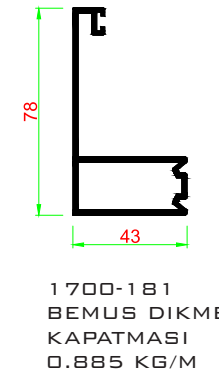

“WE CAN CREATE PRIVATE AND **SECURE** SPACE FOR YOU”

GUILLOTONE STANDARD

28 28 28

ACCORDING TO CUSTOMER REQUEST

"Güzel günler, şeffaf anılarla dolu"

www.seffaftasarim.com

ŞEFFAFGRUP®