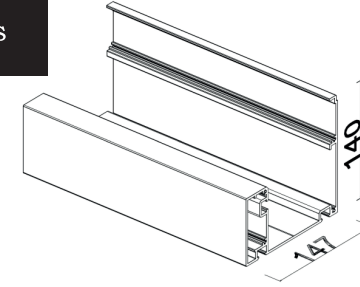

[www.seffaftasarim.com](http://www.seffaftasarim.com)

 **ŞEFFAFGRUP®**

The Main Parts of Aluminum Used in Bioclimatics

GU 1001  
Panel

GU 1005  
Large Gutter

GU 1004  
Pomp Rail

GU 1008  
Column

GU 1002  
Rails

GU 1010  
Engine Case

GU 1006  
Small Gutter

GU 1003  
Gutter Case

CALCULATE STRUCTURE OF BIOCLIMATIC SYSTEMS

Width/mm	Length/mm									
	MIN	3000	3500	4000	4500	5000	5500	6000	6500	7000
3000	A	A	B	C	C	C	C	C	C	C
3500	A	A	B	C	C	C	C	C	C	C
4000	A	A	B	C	C	C	C	C	C	C
4500	A	A	B	C	C	C	C	C	C	C
5000	A	A	B	C	C	C	C	C	C	C
5500	D	D	E	F	F	F	F	F	F	F
6000	D	D	E	F	F	F	F	F	F	F
6500	D	D	E	F	F	F	F	F	F	F
7000	D	D	E	F	F	F				
7500	D	D	E	F	F	F				
8000	D	D	E	F						
8500	D	D	E	F						
9000	D	D	E	F						
9500	D	D	E							
10000	D	D	E							MAX