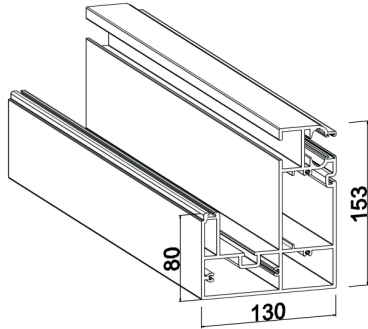

GU 1010  
Engine Case

GU 1006  
Small Gutter

GU 1003  
Gutter Case

CALCULATE STRUCTURE OF BIOCLIMATIC SYSTEMS

Width/mm	Length/mm									
	MIN	3000	3500	4000	4500	5000	5500	6000	6500	7000
3000	A	A	B	C	C	C	C	C	C	C
3500	A	A	B	C	C	C	C	C	C	C
4000	A	A	B	C	C	C	C	C	C	C
4500	A	A	B	C	C	C	C	C	C	C
5000	A	A	B	C	C	C	C	C	C	C
5500	D	D	E	F	F	F	F	F	F	F
6000	D	D	E	F	F	F	F	F	F	F
6500	D	D	E	F	F	F	F	F	F	F
7000	D	D	E	F	F	F				
7500	D	D	E	F	F	F				
8000	D	D	E	F						
8500	D	D	E	F						
9000	D	D	E	F						
9500	D	D	E							
10000	D	D	E							MAX