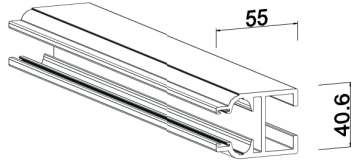

GU 1004
Pomp Rail