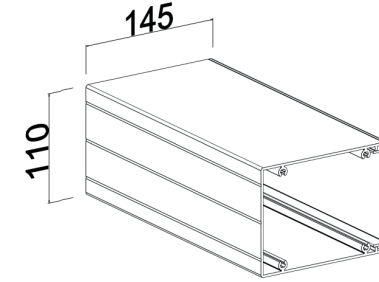

GU 1008
Column