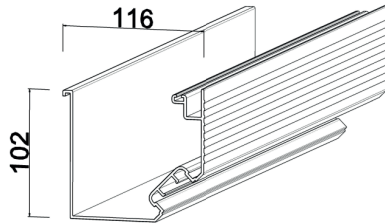

GU 1010  
Engine Case

GU 1006  
Small Gutter

GU 1003  
Gutter Case

CALCULATE STRUCTURE OF BIOCLIMATIC SYSTEMS

Width/mm	Length/mm									
	MIN	3000	3500	4000	4500	5000	5500	6000	6500	7000
3000	A	A	B	C	C	C	C	C	C	C
3500	A	A	B	C	C	C	C	C	C	C
4000	A	A	B	C	C	C	C	C	C	C
4500	A	A	B	C	C	C	C	C	C	C
5000	A	A	B	C	C	C	C	C	C	C
5500	D	D	E	F	F	F	F	F	F	F
6000	D	D	E	F	F	F	F	F	F	F
6500	D	D	E	F	F	F	F	F	F	F
7000	D	D	E	F	F	F				
7500	D	D	E	F	F	F				
8000	D	D	E	F						
8500	D	D	E	F						
9000	D	D	E	F						
9500	D	D	E							
10000	D	D	E							MAX