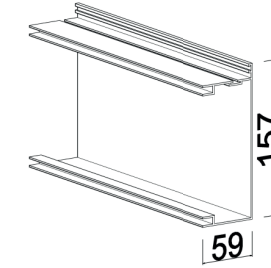

GU 1010  
Engine Case

GU 1006  
Small Gutter

GU 1003  
Gutter Case

CALCULATE STRUCTURE OF BIOCLIMATIC SYSTEMS

Width/mm	Length/mm									
	MIN	3000	3500	4000	4500	5000	5500	6000	6500	7000
3000	A	A	B	C	C	C	C	C	C	C
3500	A	A	B	C	C	C	C	C	C	C
4000	A	A	B	C	C	C	C	C	C	C
4500	A	A	B	C	C	C	C	C	C	C
5000	A	A	B	C	C	C	C	C	C	C
5500	D	D	E	F	F	F	F	F	F	F
6000	D	D	E	F	F	F	F	F	F	F
6500	D	D	E	F	F	F	F	F	F	F
7000	D	D	E	F	F	F				
7500	D	D	E	F	F	F				
8000	D	D	E	F						
8500	D	D	E	F						
9000	D	D	E	F						
9500	D	D	E							
10000	D	D	E							MAX