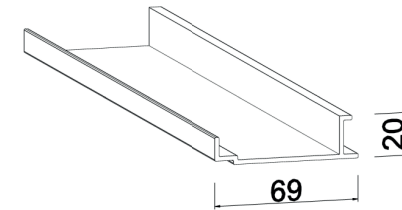

GU 1010  
Engine Case

GU 1006  
Small Gutter

GU 1003  
Gutter Case

CALCULATE STRUCTURE OF BIOCLIMATIC SYSTEMS

Width/mm	Length/mm									
	MIN	3000	3500	4000	4500	5000	5500	6000	6500	7000
3000	A	A	B	C	C	C	C	C	C	C
3500	A	A	B	C	C	C	C	C	C	C
4000	A	A	B	C	C	C	C	C	C	C
4500	A	A	B	C	C	C	C	C	C	C
5000	A	A	B	C	C	C	C	C	C	C
5500	D	D	E	F	F	F	F	F	F	F
6000	D	D	E	F	F	F	F	F	F	F
6500	D	D	E	F	F	F	F	F	F	F
7000	D	D	E	F	F	F				
7500	D	D	E	F	F	F				
8000	D	D	E	F						
8500	D	D	E	F						
9000	D	D	E	F						
9500	D	D	E							
10000	D	D	E							MAX